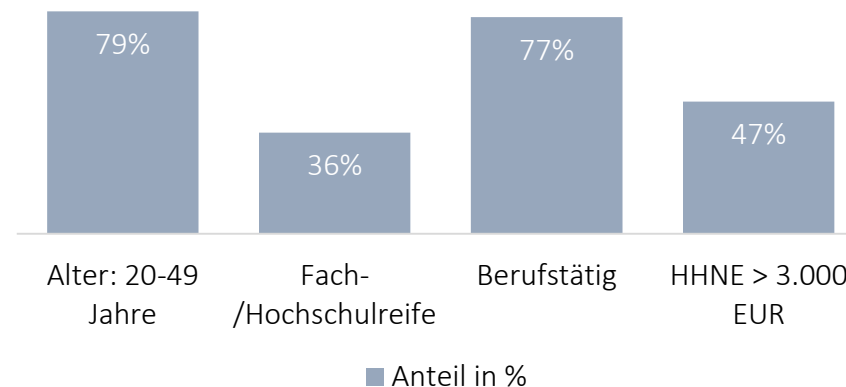

# Doodle®

Geburtstage, Grillabende, Feierabendsport - mit DOODLE wird Planung kinderleicht. Doodle ist Deutschlands größte Plattform für die konsensbasierte Terminfindung. Hier werden Termine für Sport-Events, Reisen, Meetings und Geschäftsessen gefunden. Doodle zeichnet sich durch ein aufgeräumtes Werbeumfeld, große Brandingformate und Keyword-Targeting aus.

## Reichweite

11,6 Mio. Page Impressions  
 5,6 Mio. Visits  
 2,16 Mio. Unique User

## Soziodemografie

## Reichweite

6,72 Mio. Page Impressions  
 4,24 Mio. Visits  
 1,17 Mio. Unique User