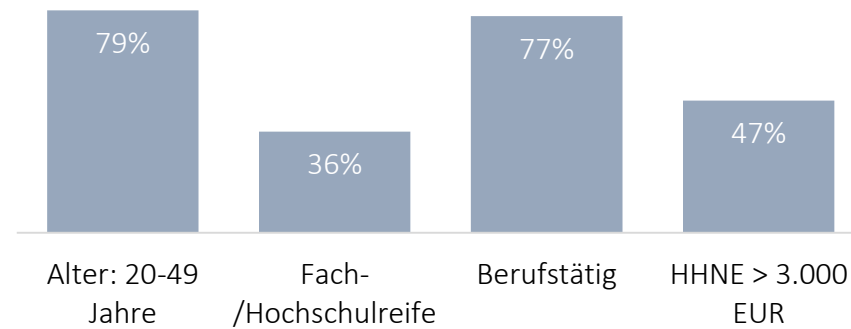

Soziodemografie