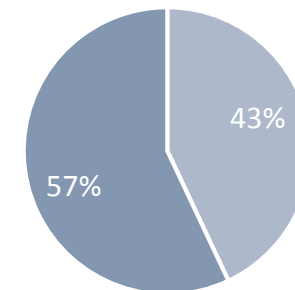

Soziodemografie