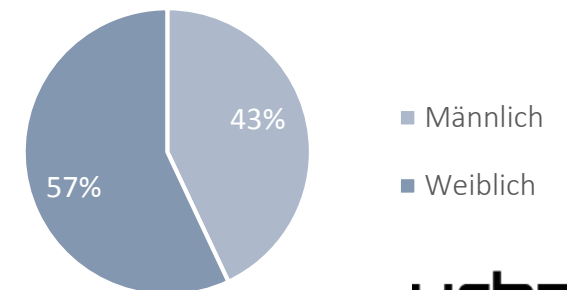

# Doodle®

Geburtstage, Grillabende, Feierabendsport - mit DOODLE wird Planung kinderleicht. Doodle ist Deutschlands größte Plattform für die konsensbasierte Terminfindung. Hier werden Termine für Sport-Events, Reisen, Meetings und Geschäftsessen gefunden. Doodle zeichnet sich durch ein aufgeräumtes Werbeumfeld, große Brandingformate und Keyword-Targeting aus.

## Reichweite

11,6 Mio. Page Impressions  
 5,6 Mio. Visits  
 2,16 Mio. Unique User

## Soziodemografie

## Reichweite

6,72 Mio. Page Impressions  
 4,24 Mio. Visits  
 1,17 Mio. Unique User