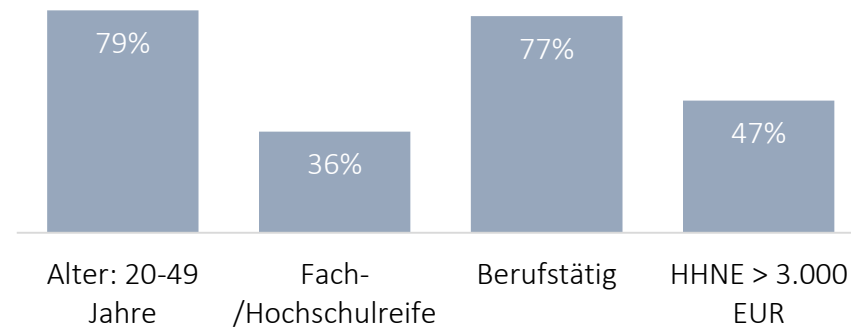

Reichweite

11,6 Mio. Page Impressions
 5,6 Mio. Visits
 3,2 Mio. Unique User

Soziodemografie

Doodle®

Geburtstage, Grillabende, Feierabendsport - mit DOODLE wird Planung kinderleicht. Doodle ist Deutschlands größte Plattform für die konsensbasierte Terminfindung. Hier werden Termine für Sport-Events, Reisen, Meetings und Geschäftsessen gefunden. Doodle zeichnet sich durch ein aufgeräumtes Werbeumfeld, große Brandingformate und Keyword-Targeting aus.

Reichweite

6,72 Mio. Page Impressions
 4,24 Mio. Visits
 1,17 Mio. Unique User

Soziodemografie

- Männlich
- Weiblich