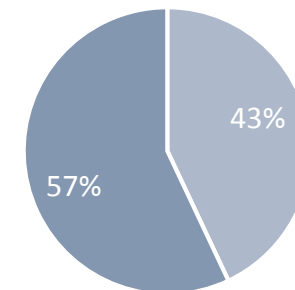

Reichweite

11,6 Mio. Page Impressions
 5,6 Mio. Visits
 3,2 Mio. Unique User

Soziodemografie

Doodle®

Geburtstage, Grillabende, Feierabendsport - mit DOODLE wird Planung kinderleicht. Doodle ist Deutschlands größte Plattform für die konsensbasierte Terminfindung. Hier werden Termine für Sport-Events, Reisen, Meetings und Geschäftsessen gefunden. Doodle zeichnet sich durch ein aufgeräumtes Werbeumfeld, große Brandingformate und Keyword-Targeting aus.

Reichweite

6,72 Mio. Page Impressions
 4,24 Mio. Visits
 1,17 Mio. Unique User

Soziodemografie

- Männlich
- Weiblich