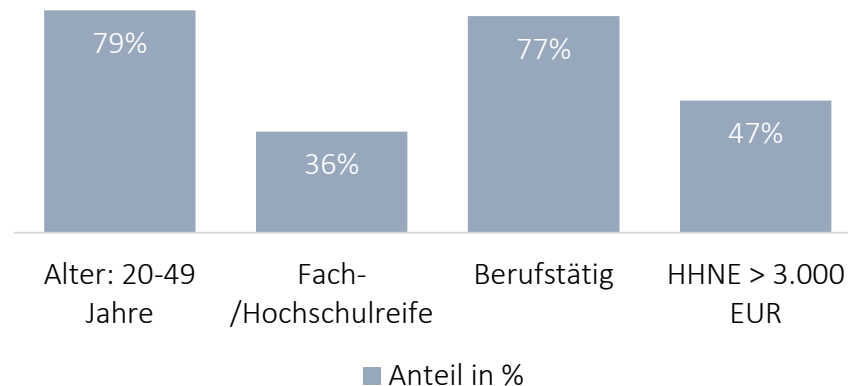

Doodle®

Geburtstage, Grillabende, Feierabendsport - mit DOODLE wird Planung kinderleicht. Doodle ist Deutschlands größte Plattform für die konsensbasierte Terminfindung. Hier werden Termine für Sport-Events, Reisen, Meetings und Geschäftsessen gefunden. Doodle zeichnet sich durch ein aufgeräumtes Werbeumfeld, große Brandingformate und Keyword-Targeting aus.

Reichweite

11,6 Mio. Page Impressions
 5,6 Mio. Visits
 3,2 Mio. Unique User

Soziodemografie

Doodle®

Geburtstage, Grillabende, Feierabendsport - mit DOODLE wird Planung kinderleicht. Doodle ist Deutschlands größte Plattform für die konsensbasierte Terminfindung. Hier werden Termine für Sport-Events, Reisen, Meetings und Geschäftsessen gefunden. Doodle zeichnet sich durch ein aufgeräumtes Werbeumfeld, große Brandingformate und Keyword-Targeting aus.

Reichweite

6,72 Mio. Page Impressions
 4,24 Mio. Visits
 1,17 Mio. Unique User

Soziodemografie

- Männlich
- Weiblich