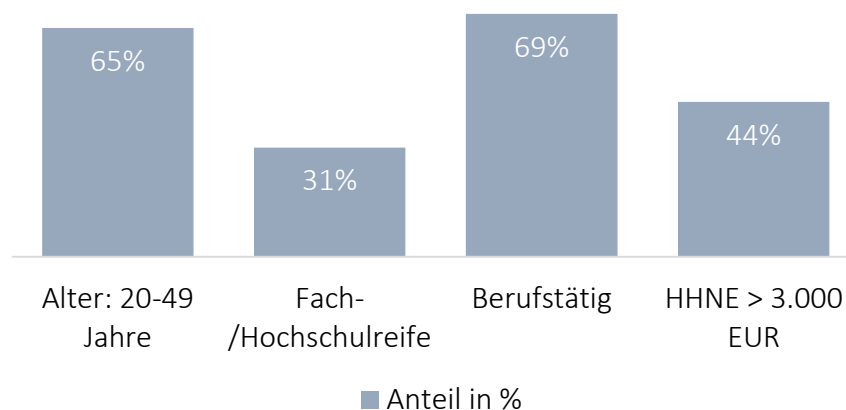

DER TAGESSPIEGEL

Der Tagesspiegel ist das Leitmedium der Hauptstadt und bundesweit Gradmesser für das politische Geschehen in Berlin. Bundesweit informiert der Tagesspiegel über 81% seiner Leserschaft über das aktuelle Tagesgeschehen und führt über tiefreichende Artikel durch die internationale Wirtschafts- und Politlage. Für Entscheider bildet Der Tagesspiegel die ausschlaggebende Grundlage.

Reichweite

36 Mio. Page Impressions
 9,3 Mio. Visits
 4,52 Mio. Unique User

Soziodemografie

Quellen: AGOF digital facts 2017-01; IVW 01/2017

DER TAGESSPIEGEL

m.tagesspiegel.de ist die mobile Version von DER TAGESSPIEGEL. Übersichtlich geordnet und stets topaktuell bietet die mobile Seite Zugang zu allen relevanten News und Topthemen auf durchgehend qualitativ hochwertigem Niveau. DER TAGESSPIEGEL selbst dient außerdem als Medium für Entscheider aus Politik und Wirtschaft und erfreut sich einer stetig wachsenden mobilen Reichweite. Auch als App erhältlich.

Reichweite

12 Mio. Page Impressions
 4,3 Mio. Visits
 1,91 Mio. Unique User

Soziodemografie Tagesspiegel.de

- Männlich
- Weiblich