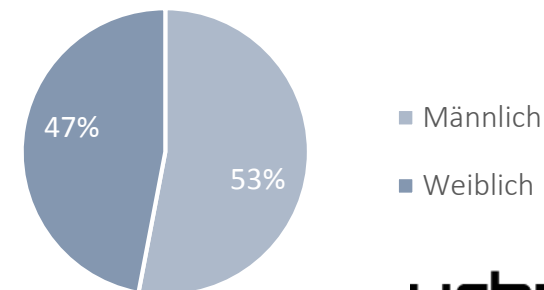

DER TAGESSPIEGEL

Der Tagesspiegel ist das Leitmedium der Hauptstadt und bundesweit Gradmesser für das politische Geschehen in Berlin. Bundesweit informiert der Tagesspiegel über 81% seiner Leserschaft über das aktuelle Tagesgeschehen und führt über tiefreichende Artikel durch die internationale Wirtschafts- und Politlage. Für Entscheider bildet Der Tagesspiegel die ausschlaggebende Grundlage.

Reichweite

36 Mio. Page Impressions
 9,3 Mio. Visits
 4,52 Mio. Unique User

Soziodemografie

Quellen: AGOF digital facts 2017-01; IVW 01/2017

DER TAGESSPIEGEL

m.tagesspiegel.de ist die mobile Version von DER TAGESSPIEGEL. Übersichtlich geordnet und stets topaktuell bietet die mobile Seite Zugang zu allen relevanten News und Topthemen auf durchgehend qualitativ hochwertigem Niveau. DER TAGESSPIEGEL selbst dient außerdem als Medium für Entscheider aus Politik und Wirtschaft und erfreut sich einer stetig wachsenden mobilen Reichweite. Auch als App erhältlich.

Reichweite

12 Mio. Page Impressions
 4,3 Mio. Visits
 1,91 Mio. Unique User

Soziodemografie Tagesspiegel.de

- Männlich
- Weiblich