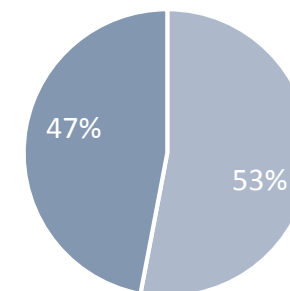

DER TAGESSPIEGEL

Der Tagesspiegel ist das Leitmedium der Hauptstadt und bundesweit Gradmesser für das politische Geschehen in Berlin. Bundesweit informiert der Tagesspiegel über 81% seiner Leserschaft über das aktuelle Tagesgeschehen und führt über tiefreichende Artikel durch die internationale Wirtschafts- und Politlage. Für Entscheider bildet Der Tagesspiegel die ausschlaggebende Grundlage.

Reichweite

36 Mio. Page Impressions
 9,3 Mio. Visits
 4,52 Mio. Unique User

Soziodemografie

Quellen: AGOF digital facts 2017-01; IVW 01/2017

DER TAGESSPIEGEL

m.tagesspiegel.de ist die mobile Version von DER TAGESSPIEGEL. Übersichtlich geordnet und stets topaktuell bietet die mobile Seite Zugang zu allen relevanten News und Topthemen auf durchgehend qualitativ hochwertigem Niveau. DER TAGESSPIEGEL selbst dient außerdem als Medium für Entscheider aus Politik und Wirtschaft und erfreut sich einer stetig wachsenden mobilen Reichweite. Auch als App erhältlich.

Reichweite

12 Mio. Page Impressions
 4,3 Mio. Visits
 1,91 Mio. Unique User

Soziodemografie Tagesspiegel.de

- Männlich
- Weiblich