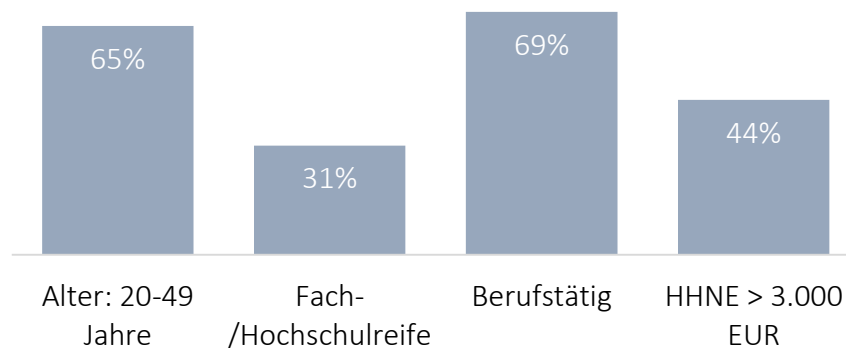

DER TAGESSPIEGEL

Der Tagesspiegel ist das Leitmedium der Hauptstadt und bundesweit Gradmesser für das politische Geschehen in Berlin. Bundesweit informiert der Tagesspiegel über 81% seiner Leserschaft über das aktuelle Tagesgeschehen und führt über tiefreichende Artikel durch die internationale Wirtschafts- und Politlage. Für Entscheider bildet Der Tagesspiegel die ausschlaggebende Grundlage.

Reichweite

36 Mio. Page Impressions
 9,3 Mio. Visits
 4,52 Mio. Unique User

Soziodemografie

Quellen: AGOF digital facts 2017-01; IVW 01/2017

DER TAGESSPIEGEL

m.tagesspiegel.de ist die mobile Version von DER TAGESSPIEGEL. Übersichtlich geordnet und stets topaktuell bietet die mobile Seite Zugang zu allen relevanten News und Topthemen auf durchgehend qualitativ hochwertigem Niveau. DER TAGESSPIEGEL selbst dient außerdem als Medium für Entscheider aus Politik und Wirtschaft und erfreut sich einer stetig wachsenden mobilen Reichweite. Auch als App erhältlich.

Reichweite

12 Mio. Page Impressions
 4,3 Mio. Visits
 1,91 Mio. Unique User

Soziodemografie Tagesspiegel.de

- Männlich
- Weiblich