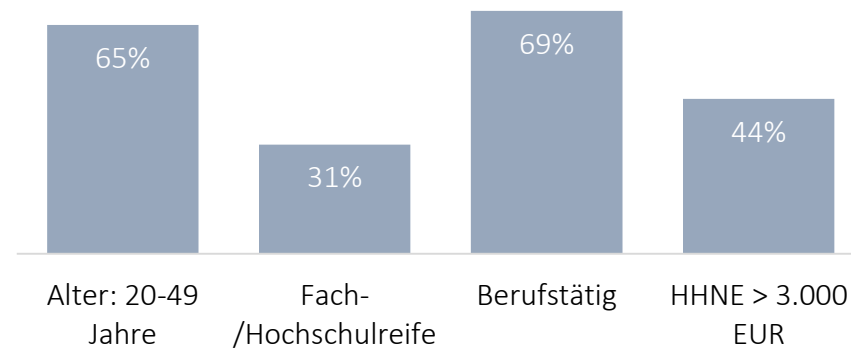

DER TAGESSPIEGEL

Der Tagesspiegel ist das Leitmedium der Hauptstadt und bundesweit Gradmesser für das politische Geschehen in Berlin. Bundesweit informiert der Tagesspiegel über 81% seiner Leserschaft über das aktuelle Tagesgeschehen und führt über tiefreichende Artikel durch die internationale Wirtschafts- und Politlage. Für Entscheider bildet Der Tagesspiegel die ausschlaggebende Grundlage.

Reichweite

36 Mio. Page Impressions
 9,3 Mio. Visits
 4,49 Mio. Unique User

Soziodemografie

DER TAGESSPIEGEL

m.tagesspiegel.de ist die mobile Version von DER TAGESSPIEGEL. Übersichtlich geordnet und stets topaktuell bietet die mobile Seite Zugang zu allen relevanten News und Topthemen auf durchgehend qualitativ hochwertigem Niveau. DER TAGESSPIEGEL selbst dient außerdem als Medium für Entscheider aus Politik und Wirtschaft und erfreut sich einer stetig wachsenden mobilen Reichweite. Auch als App erhältlich.

Reichweite

12 Mio. Page Impressions
 4,3 Mio. Visits
 1,91 Mio. Unique User

Soziodemografie Tagesspiegel.de

- Männlich
- Weiblich