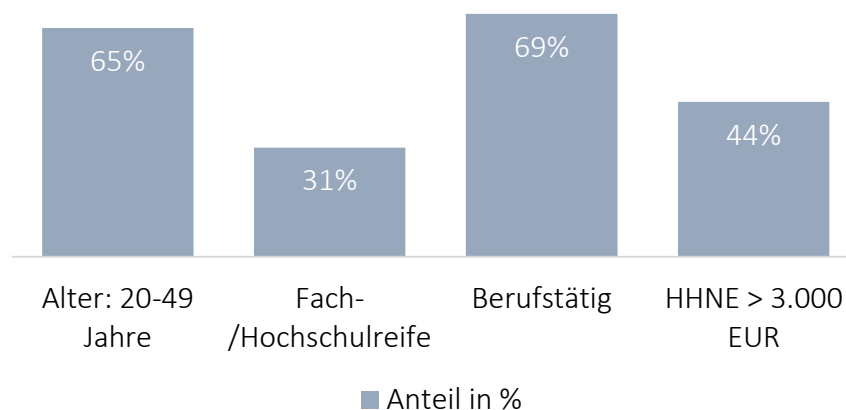

DER TAGESSPIEGEL

Der Tagesspiegel ist das Leitmedium der Hauptstadt und bundesweit Gradmesser für das politische Geschehen in Berlin. Bundesweit informiert der Tagesspiegel über 81% seiner Leserschaft über das aktuelle Tagesgeschehen und führt über tiefreichende Artikel durch die internationale Wirtschafts- und Politlage. Für Entscheider bildet Der Tagesspiegel die ausschlaggebende Grundlage.

Reichweite

36 Mio. Page Impressions
 9,3 Mio. Visits
 4,49 Mio. Unique User

Soziodemografie

DER TAGESSPIEGEL

m.tagesspiegel.de ist die mobile Version von DER TAGESSPIEGEL. Übersichtlich geordnet und stets topaktuell bietet die mobile Seite Zugang zu allen relevanten News und Topthemen auf durchgehend qualitativ hochwertigem Niveau. DER TAGESSPIEGEL selbst dient außerdem als Medium für Entscheider aus Politik und Wirtschaft und erfreut sich einer stetig wachsenden mobilen Reichweite. Auch als App erhältlich.

Reichweite

12 Mio. Page Impressions
 4,3 Mio. Visits
 1,91 Mio. Unique User

Soziodemografie Tagesspiegel.de

- Männlich
- Weiblich