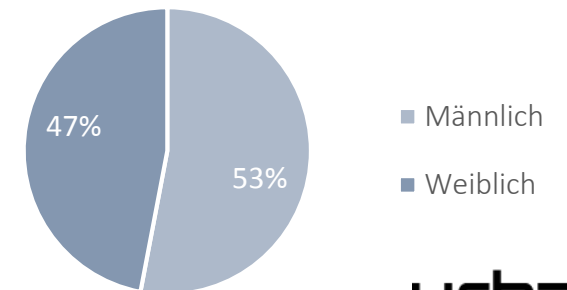

DER TAGESSPIEGEL

Der Tagesspiegel ist das Leitmedium der Hauptstadt und bundesweit Gradmesser für das politische Geschehen in Berlin. Bundesweit informiert der Tagesspiegel über 81% seiner Leserschaft über das aktuelle Tagesgeschehen und führt über tiefreichende Artikel durch die internationale Wirtschafts- und Politlage. Für Entscheider bildet Der Tagesspiegel die ausschlaggebende Grundlage.

Reichweite

36 Mio. Page Impressions
 9,3 Mio. Visits
 4,49 Mio. Unique User

Soziodemografie

DER TAGESSPIEGEL

m.tagesspiegel.de ist die mobile Version von DER TAGESSPIEGEL. Übersichtlich geordnet und stets topaktuell bietet die mobile Seite Zugang zu allen relevanten News und Topthemen auf durchgehend qualitativ hochwertigem Niveau. DER TAGESSPIEGEL selbst dient außerdem als Medium für Entscheider aus Politik und Wirtschaft und erfreut sich einer stetig wachsenden mobilen Reichweite. Auch als App erhältlich.

Reichweite

12 Mio. Page Impressions
 4,3 Mio. Visits
 1,91 Mio. Unique User

Soziodemografie Tagesspiegel.de

- Männlich
- Weiblich