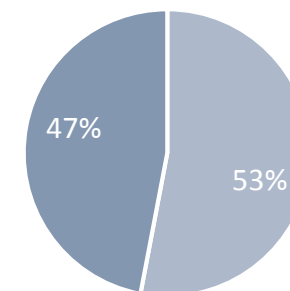

DER TAGESSPIEGEL

Der Tagesspiegel ist das Leitmedium der Hauptstadt und bundesweit Gradmesser für das politische Geschehen in Berlin. Bundesweit informiert der Tagesspiegel über 81% seiner Leserschaft über das aktuelle Tagesgeschehen und führt über tiefreichende Artikel durch die internationale Wirtschafts- und Politlage. Für Entscheider bildet Der Tagesspiegel die ausschlaggebende Grundlage.

Reichweite

36 Mio. Page Impressions
 9,3 Mio. Visits
 4,49 Mio. Unique User

Soziodemografie

DER TAGESSPIEGEL

m.tagesspiegel.de ist die mobile Version von DER TAGESSPIEGEL. Übersichtlich geordnet und stets topaktuell bietet die mobile Seite Zugang zu allen relevanten News und Topthemen auf durchgehend qualitativ hochwertigem Niveau. DER TAGESSPIEGEL selbst dient außerdem als Medium für Entscheider aus Politik und Wirtschaft und erfreut sich einer stetig wachsenden mobilen Reichweite. Auch als App erhältlich.

Reichweite

12 Mio. Page Impressions
 4,3 Mio. Visits
 1,91 Mio. Unique User

Soziodemografie Tagesspiegel.de

- Männlich
- Weiblich