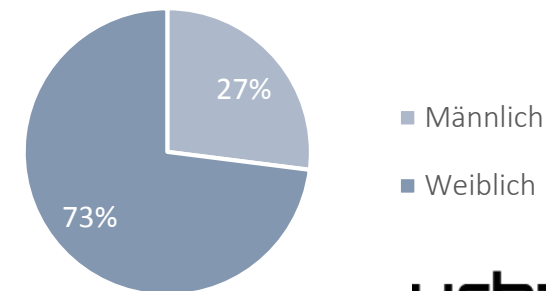

**Verkehrsverbund
Berlin-Brandenburg
Alles ist erreichbar.**

Mit seinen ca. 30.000 km gehört der VBB flächenmäßig zu den größten Verkehrsverbänden in Europa. Fahrgäste, die mit Bus und Bahn in Berlin und Brandenburg unterwegs sind, erleben einen einheitlichen, kundenorientierten Nahverkehr mit aufeinander abgestimmten Fahrplänen, vielfältigen Verkehrsanbindungen, einem Tarif und einer umfassenden Fahrgastinformation. Dabei setzt der VBB auf innovative, moderne Lösungen und beschreitet neue Wege.

Reichweite

3 Mio. Page Impressions
717 Tsd. Visits
2170 Tsd. Unique User

Soziodemografie

Quellen: AGOF digital facts 2017-01; IVW 01/2017