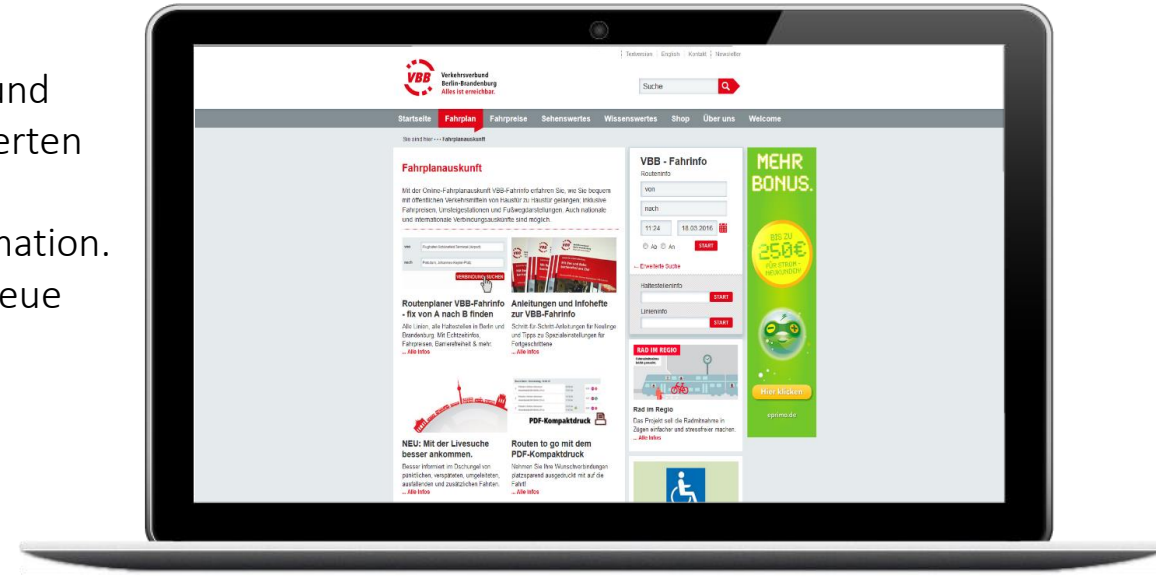

**Verkehrsverbund
Berlin-Brandenburg
Alles ist erreichbar.**

Mit seinen ca. 30.000 km gehört der VBB flächenmäßig zu den größten Verkehrsverbänden in Europa. Fahrgäste, die mit Bus und Bahn in Berlin und Brandenburg unterwegs sind, erleben einen einheitlichen, kundenorientierten Nahverkehr mit aufeinander abgestimmten Fahrplänen, vielfältigen Verkehrsanbindungen, einem Tarif und einer umfassenden Fahrgastinformation. Dabei setzt der VBB auf innovative, moderne Lösungen und beschreitet neue Wege.

Reichweite

3 Mio. Page Impressions
717 Tsd. Visits
270 Tsd. Unique User

Soziodemografie

Quellen: AGOF digital facts 2017-01; IVW 01/2017