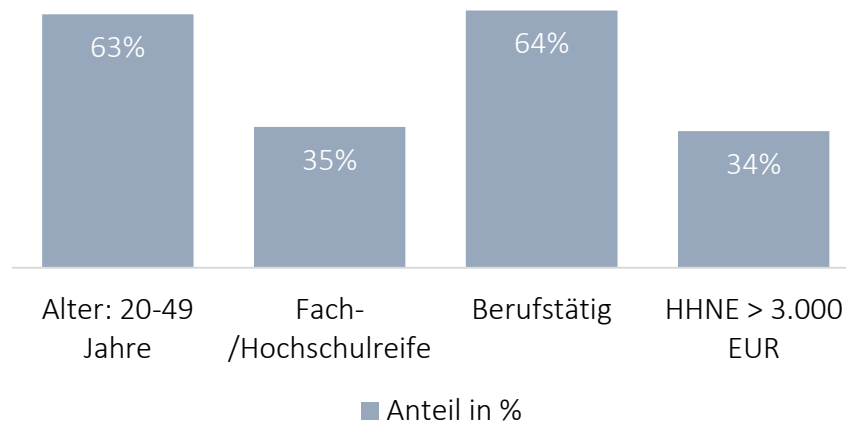

**Verkehrsverbund
Berlin-Brandenburg
Alles ist erreichbar.**

Mit seinen ca. 30.000 km gehört der VBB flächenmäßig zu den größten Verkehrsverbänden in Europa. Fahrgäste, die mit Bus und Bahn in Berlin und Brandenburg unterwegs sind, erleben einen einheitlichen, kundenorientierten Nahverkehr mit aufeinander abgestimmten Fahrplänen, vielfältigen Verkehrsanbindungen, einem Tarif und einer umfassenden Fahrgastinformation. Dabei setzt der VBB auf innovative, moderne Lösungen und beschreitet neue Wege.

Reichweite

3 Mio. Page Impressions
717 Tsd. Visits
2170 Tsd. Unique User

Soziodemografie

Quellen: AGOF digital facts 2017-01; IVW 01/2017