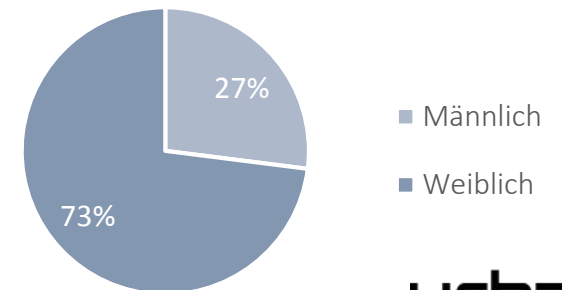

**Verkehrsverbund
Berlin-Brandenburg
Alles ist erreichbar.**

Mit seinen ca. 30.000 km gehört der VBB flächenmäßig zu den größten Verkehrsverbänden in Europa. Fahrgäste, die mit Bus und Bahn in Berlin und Brandenburg unterwegs sind, erleben einen einheitlichen, kundenorientierten Nahverkehr mit aufeinander abgestimmten Fahrplänen, vielfältigen Verkehrsanbindungen, einem Tarif und einer umfassenden Fahrgastinformation. Dabei setzt der VBB auf innovative, moderne Lösungen und beschreitet neue Wege.

Reichweite

3 Mio. Page Impressions
717 Tsd. Visits
270 Tsd. Unique User

Soziodemografie

Quellen: AGOF digital facts 2017-01; IVW 01/2017