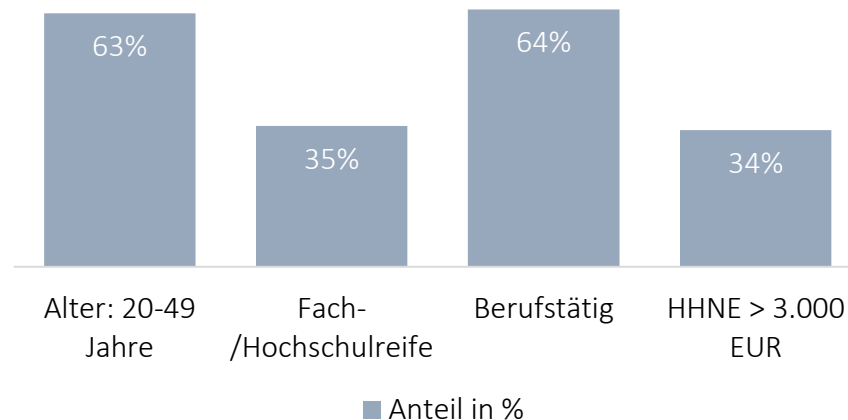

**Verkehrsverbund
Berlin-Brandenburg
Alles ist erreichbar.**

Mit seinen ca. 30.000 km gehört der VBB flächenmäßig zu den größten Verkehrsverbänden in Europa. Fahrgäste, die mit Bus und Bahn in Berlin und Brandenburg unterwegs sind, erleben einen einheitlichen, kundenorientierten Nahverkehr mit aufeinander abgestimmten Fahrplänen, vielfältigen Verkehrsanbindungen, einem Tarif und einer umfassenden Fahrgastinformation. Dabei setzt der VBB auf innovative, moderne Lösungen und beschreitet neue Wege.

Reichweite

3 Mio. Page Impressions
717 Tsd. Visits
270 Tsd. Unique User

Soziodemografie

Quellen: AGOF digital facts 2017-01; IVW 01/2017