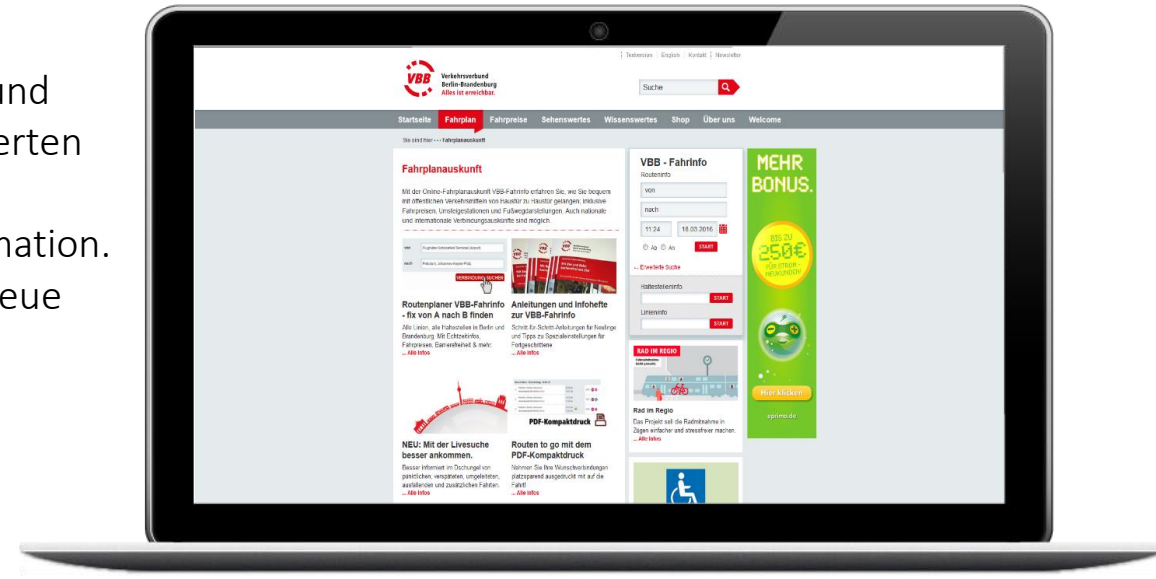

**Verkehrsverbund
Berlin-Brandenburg
Alles ist erreichbar.**

Mit seinen ca. 30.000 km gehört der VBB flächenmäßig zu den größten Verkehrsverbänden in Europa. Fahrgäste, die mit Bus und Bahn in Berlin und Brandenburg unterwegs sind, erleben einen einheitlichen, kundenorientierten Nahverkehr mit aufeinander abgestimmten Fahrplänen, vielfältigen Verkehrsanbindungen, einem Tarif und einer umfassenden Fahrgastinformation. Dabei setzt der VBB auf innovative, moderne Lösungen und beschreitet neue Wege.

Reichweite

2,98 Mio. Page Impressions
702 Tsd. Visits
260 Tsd. Unique User

Soziodemografie

Quellen: AGOF df Gesamt 2017-03; IVW 06/2017