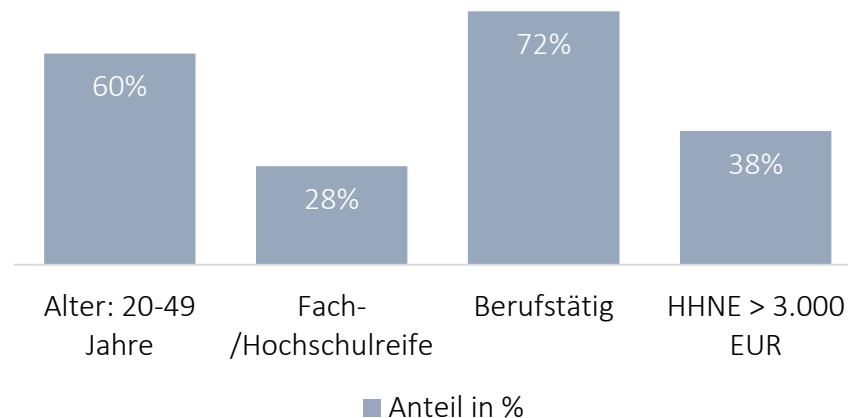

**Verkehrsverbund
Berlin-Brandenburg
Alles ist erreichbar.**

Mit seinen ca. 30.000 km gehört der VBB flächenmäßig zu den größten Verkehrsverbänden in Europa. Fahrgäste, die mit Bus und Bahn in Berlin und Brandenburg unterwegs sind, erleben einen einheitlichen, kundenorientierten Nahverkehr mit aufeinander abgestimmten Fahrplänen, vielfältigen Verkehrsanbindungen, einem Tarif und einer umfassenden Fahrgastinformation. Dabei setzt der VBB auf innovative, moderne Lösungen und beschreitet neue Wege.

Reichweite

2,98 Mio. Page Impressions
702 Tsd. Visits
260 Tsd. Unique User

Soziodemografie

Quellen: AGOF df Gesamt 2017-03; IVW 06/2017