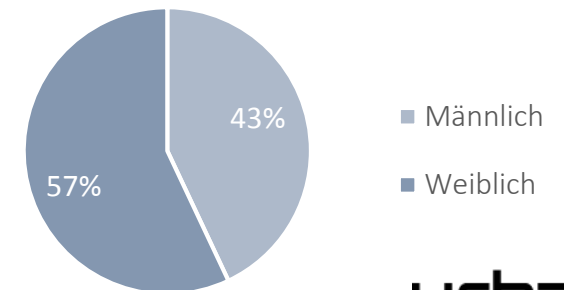

**Verkehrsverbund
Berlin-Brandenburg
Alles ist erreichbar.**

Mit seinen ca. 30.000 km gehört der VBB flächenmäßig zu den größten Verkehrsverbänden in Europa. Fahrgäste, die mit Bus und Bahn in Berlin und Brandenburg unterwegs sind, erleben einen einheitlichen, kundenorientierten Nahverkehr mit aufeinander abgestimmten Fahrplänen, vielfältigen Verkehrsanbindungen, einem Tarif und einer umfassenden Fahrgastinformation. Dabei setzt der VBB auf innovative, moderne Lösungen und beschreitet neue Wege.

Reichweite

2,98 Mio. Page Impressions
702 Tsd. Visits
260 Tsd. Unique User

Soziodemografie

Quellen: AGOF df Gesamt 2017-03; IVW 06/2017