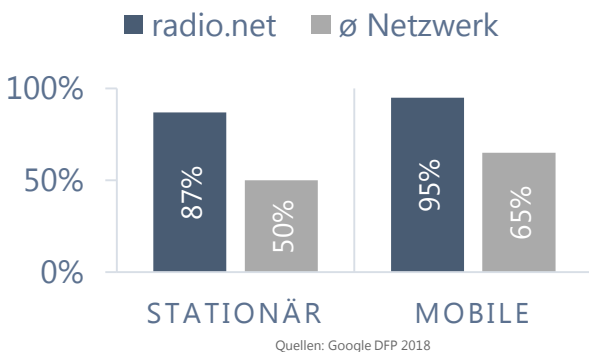

0,88 Mio. Unique User
13,7 Mio. Visits
31,0 Mio. Page Impressions

4,49 Mio. Visits
7,90 Mio. Page Impressions

ZIELGRUPPE

51% Weiblich
49% Männlich

28% 20-39 Jahre
34% 40-59 Jahre

57% Berufstätig
7% in Ausbildung

VORTEILE

- Riesige Auswahl an Sendern, von Mainstream bis Special Interest
- Verschiedene Zielgruppen aller Altersklassen
- User-Targeting nach Genre oder Sender möglich

BUCHBARE WERBEFORMATE

- Leaderboard
- Billboard
- Wide Skyscraper
- Content Ad
- Halfpage Ad
- Wallpaper
- Fireplace
- Bridge Ad
- Branding Ad
- Video Branding Ad
- Ad Bundle
- Billboard + Fireplace

Ad Specials:

- Preroll Ads

Mehr Informationen unter urban-media.com.

PREROLL VIDEO

- VAST 3
- VPAID
- max. 30 Sek.

- VAST 3
- VPAID
- max. 30 Sek.

VIDEO VTR

- Rund 3,5 Mio. PreRolls / Monat / Stationär
- Rund 7,5 Mio. PreRolls / Monat / App

TOP 25 AUF RADIO.DE

SENDER

1. 1LIVE
2. SWR3
3. ANTENNE BAYERN
4. TOP OF THE CHARTS
5. BAYERN 3
6. WDR 2
7. WDR 4
8. NDR 2
9. RADIO PALOMA
10. N-JOY
11. ROCK ANTENNE
12. 80ER
13. BIGFM
14. SWR1 – Baden-Württemberg
15. BAYERN 1 – Oberbayern
16. BEST OF 2017
17. ANTENNE BAYERN - Chillout
18. ANTENNE BAYERN – Oldies but Goldies
19. HIT RADIO FFH
20. FFN
21. THE HITS
22. DASDING
23. 1LIVE DIGGI
24. SUNSHINE LIVE
25. SCHLAGERPARTY